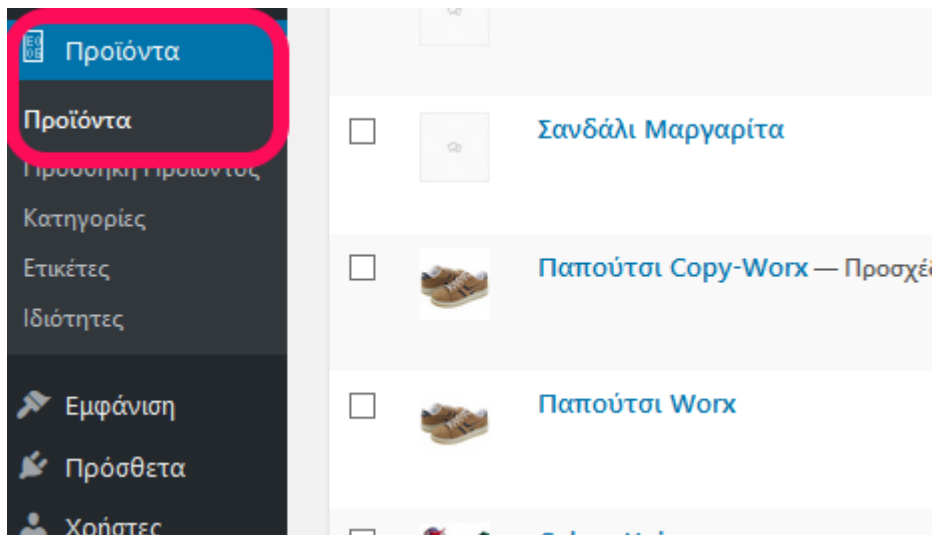

Πώς μπορώ να εξαιρέσω προϊόντα από το .xml feed του Skroutz;

- 2019-03-12 - WooCommerce eShop

Σε περίπτωση που επιθυμείτε να εξαιρέσετε κάποιο προϊόν από το .xml αρχείο σας, ακολουθήστε τις οδηγίες που περιγράφονται παρακάτω :

1. Συνδεθείτε στο Woocommerce περιβάλλον διαχείρισης και πλοηγηθείτε στην κατηγορία Προϊόντα, επιλέγοντας Προϊόντα

2. Κάντε κλικ επάνω στο προϊόν που επιθυμείτε να εξαιρέσετε και βεβαιωθείτε πως στις ΕΠΙΛΟΓΕΣ ΠΡΟΒΟΛΗΣ (επάνω δεξιά) είναι τσεκαρισμένο το Ειδικά Πεδία.