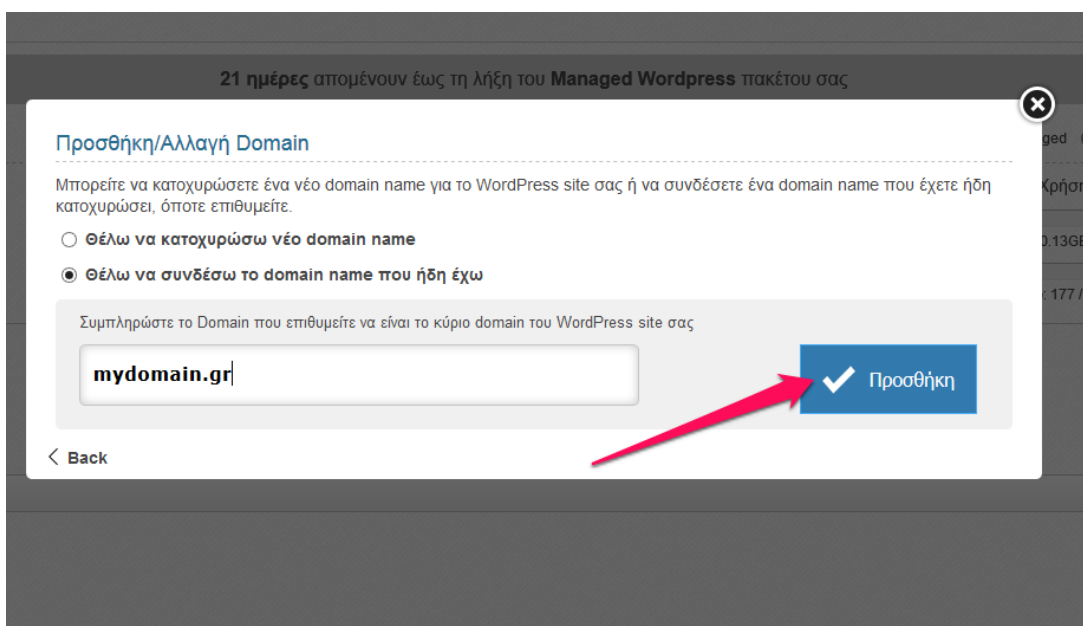

[Domain](#) [Αλλαγή Theme](#) [SFTP Access](#) [Fix Permissions](#) [Test](#)

[Log Αλλαγών](#)

4. Επιλέξτε Προσθήκη Domain.

5. Επιλέξτε αν επιθυμείτε να προσθέσετε ένα domain που έχετε ήδη στην κατοχή σας ή προχωρήστε σε αγορά νέου και επιλέξτε Προσθήκη.