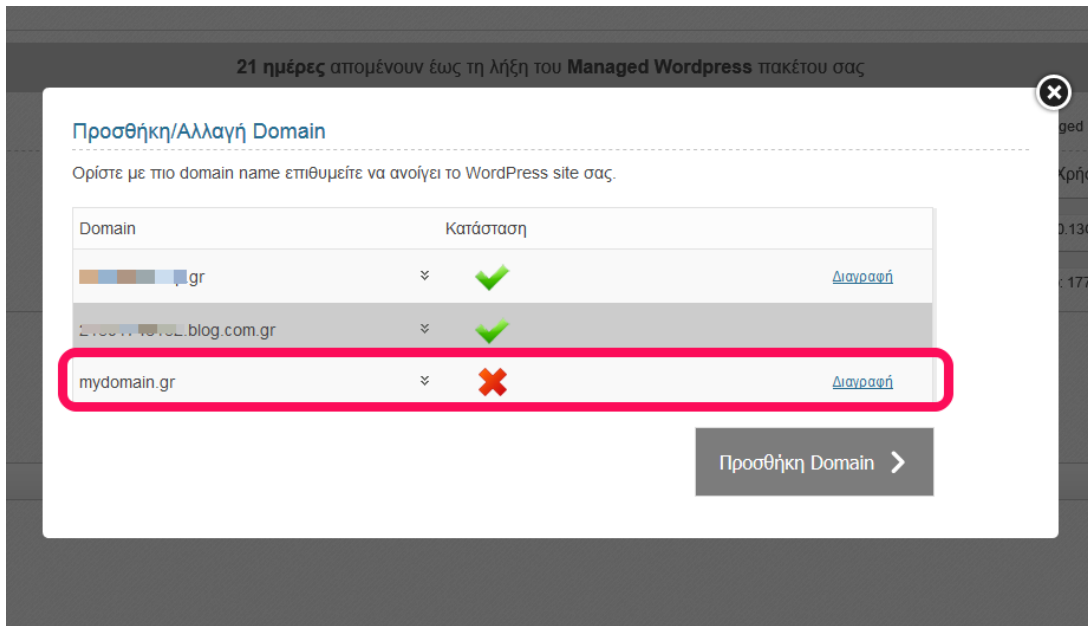

[Domain](#) [Αλλαγή Theme](#) [SFTP Access](#) [Fix Permissions](#) [Test](#)

[Log Αλλαγών](#)

4. Επιλέξτε Προσθήκη Domain.

5. Επιλέξτε αν επιθυμείτε να προσθέσετε ένα domain που έχετε ήδη στην κατοχή σας ή προχωρήστε σε αγορά νέου και επιλέξτε Προσθήκη.

6. Σαν επιβεβαίωση λαμβάνεται το παρακάτω παράθυρο διαλόγου.

7. Πατήστε επάνω στο εικονίδιο δεξιά από το domain που έχετε προσθέσει για να συνδέσετε το domain με τους nameservers και μέσα σε 48 ώρες θα μπορείτε από το ίδιο μενού να το ορίσετε ως κύριο domain.