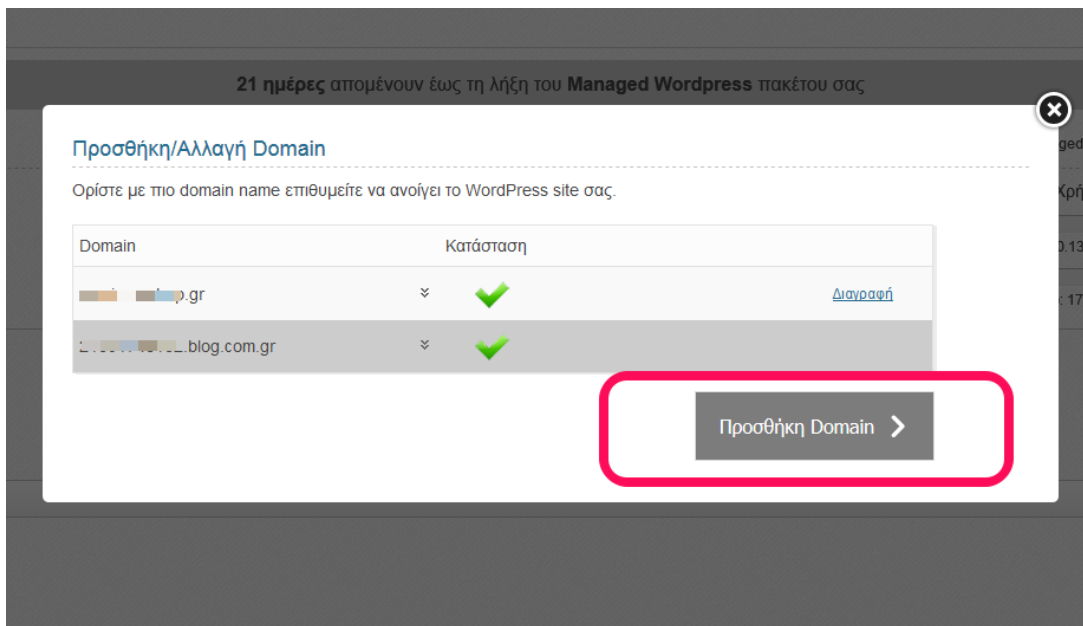

[Domain](#) [Αλλαγή Theme](#) [SFTP Access](#) [Fix Permissions](#) [Test](#)

[Log Αλλαγών](#)

4. Επιλέξτε Προσθήκη Domain.

5. Επιλέξτε αν επιθυμείτε να προσθέσετε ένα domain που έχετε ήδη στην κατοχή σας ή προχωρήστε σε αγορά νέου και επιλέξτε Προσθήκη.