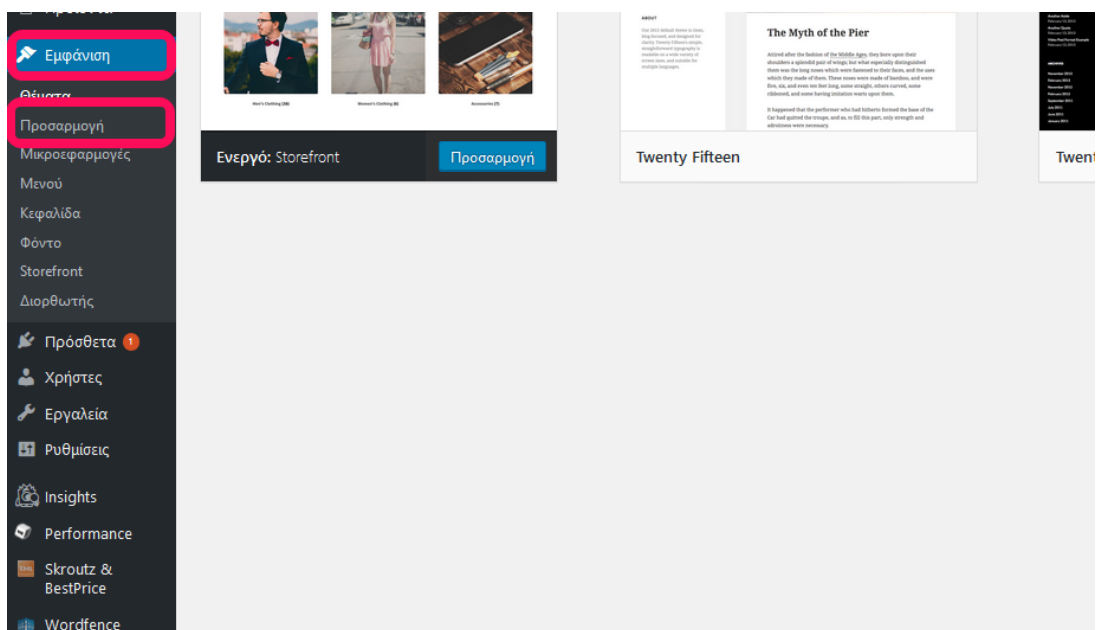

## Πώς ορίζω μία σελίδα ως αρχική;

- 2019-03-12 - Managed Wordpress Hosting

Σε περίπτωση που επιθυμείτε να ορίσετε μία σελίδα σας ως αρχική, ακολουθήστε τις οδηγίες που περιγράφονται παρακάτω :

1. Συνδεθείτε στο woocommerce περιβάλλον διαχείρισης και επιλέξτε Εμφάνιση και Προσαρμογή

2. Επιλέξτε "Στατική αρχική σελίδα"

3. Στην "Πρώτη σελίδα" επιλέξτε την Αρχική σας και αποθηκεύστε.