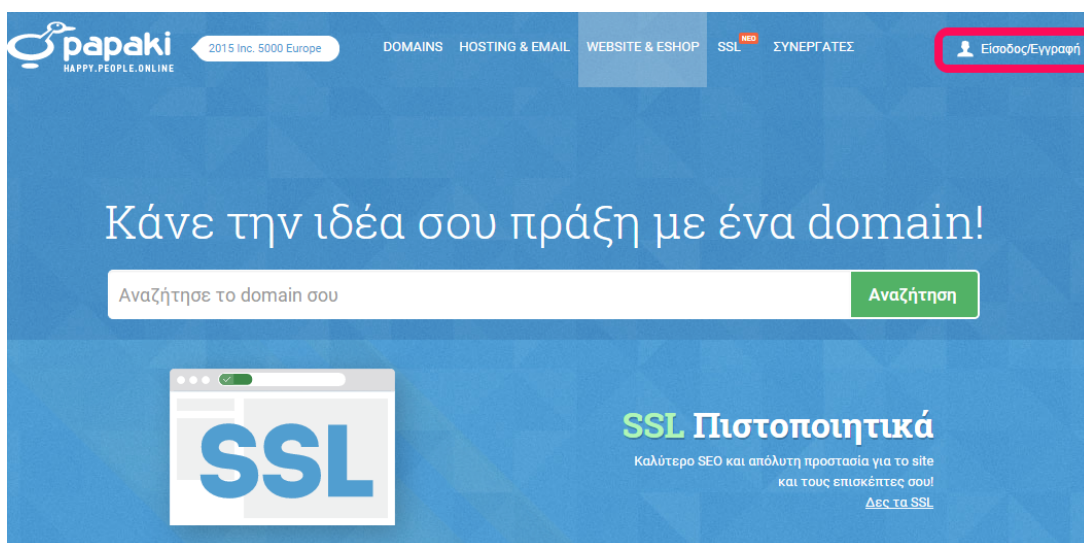

1. Στην κεντρική σελίδα του Papaki, επιλέξτε Είσοδος/Εγγραφή

2. Από το νέο παράθυρο διαλόγου, επιλέξτε Δημιουργία Νέου Λογαριασμού

Είσοδος

Συνδεθείτε με:

f g+ Twitter

ή

Email / Username

Password