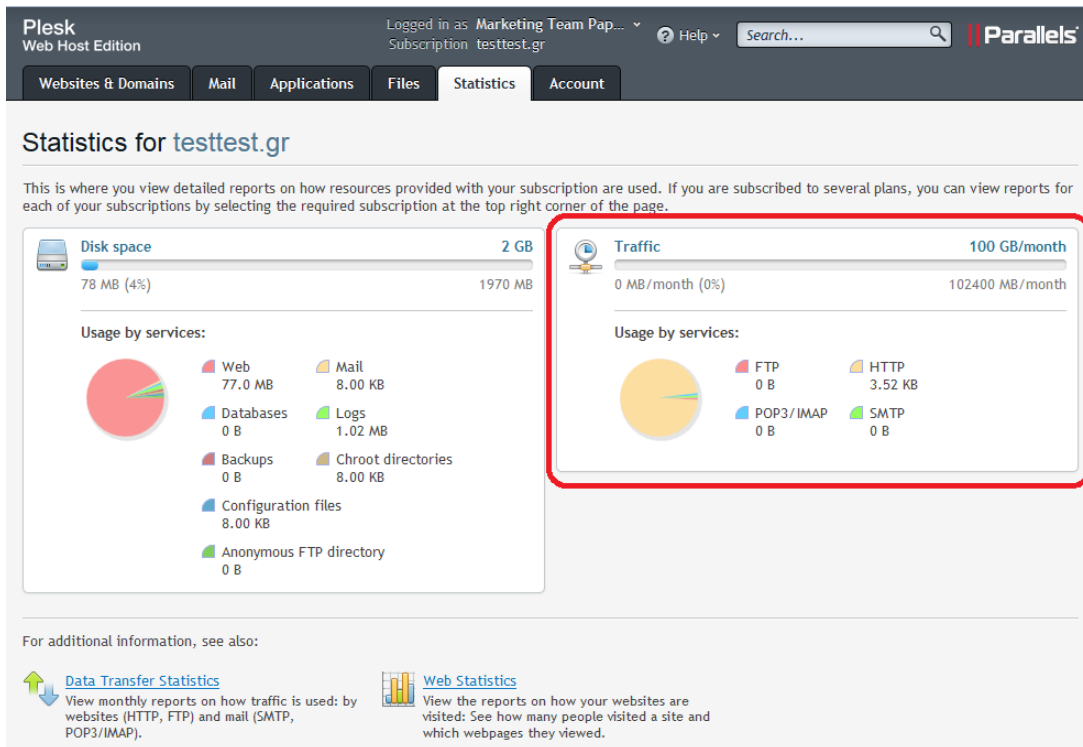

Γνωσιακή βάση > Plesk > Γενικά > Πώς μπορώ να ελέγχω το traffic του website μου ανά πάσα στιγμή;

## Πώς μπορώ να ελέγχω το traffic του website μου ανά πάσα στιγμή;

- 2019-03-12 - Γενικά

Για να δείτε το traffic του website σας, δηλαδή τον όγκο μεταφοράς δεδομένων, ακολουθείστε την εξής διαδικασία:

1. Συνδεθείτε στο Plesk χρησιμοποιώντας τα στοιχεία σύνδεσης που θα βρείτε στο email με τίτλο "Ενεργοποίηση Web Hosting - Στοιχεία Λογαριασμού".
2. Πατήστε στην καρτέλα "Statistics".

Στη σελίδα που ανοίγει μπορείτε να βλέπετε αναλυτικά στατιστικά για το πως κατανέμονται οι διαθέσιμοι πόροι του πακέτου σας. Όπως φαίνεται και στο παρακάτω screenshot, εδώ μπορείτε να δείτε τόσο το συνολικό όγκο δεδομένων για τον συγκεκριμένο μήνα όσο και το πως κατανέμονται τα δεδομένα αυτά σε FTP, HTTP, POP3/IMAP και SMTP.

Πιο συγκεκριμένα,

- Στο πεδίο FTP βλέπετε τον συνολικό μέγεθος των αρχείων που μεταφέρθηκαν μέσω ftp.
- Στο πεδίο HTTP εμφανίζεται ο συνολικός όγκος δεδομένων που μεταφέρθηκαν από όλα τα websites σας μέσω HTTP πρωτοκόλλου.
- Στο πεδίο POP3/IMAP αναφέρεται ο όγκος των δεδομένων που έλαβαν όλοι οι email λογαριασμοί που έχετε κάτω από τα domains σας.
- Στο πεδίο SMTP βλέπετε τον όγκο των δεδομένων που στάλθηκαν από όλους τους email λογαριασμούς κάτω από τα domains σας.