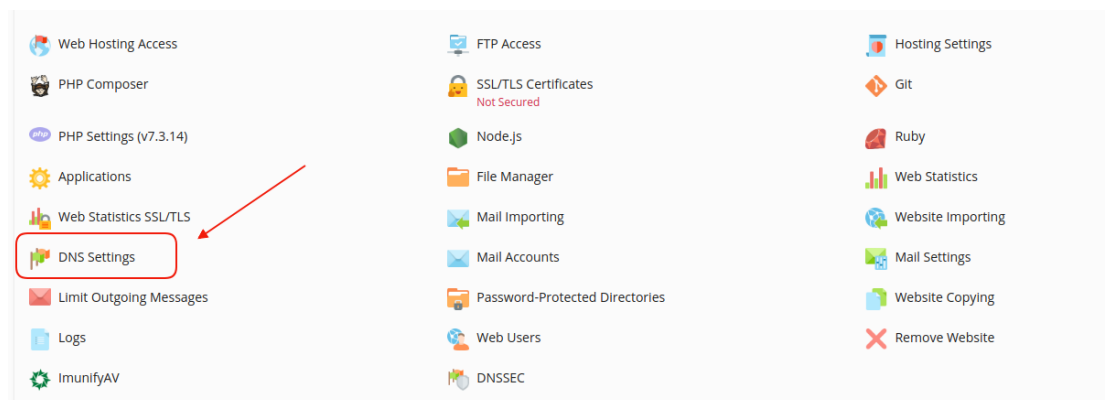

## Πώς αλλάζω από Slave σε Master στην Dns υπηρεσία μέσα από το Plesk ;

- 2021-05-25 - [Γενικά](#)

Σε περίπτωση που φιλοξενείτε ιστοσελίδες μέσω του Plesk και έχετε ένα αυτόνομο διακομιστή DNS που ενεργεί σαν κύριος (master), σας δίδεται η δυνατότητα, το Plesk, να λειτουργήσει σαν δευτερεύον διακομιστής (slave). Για να εναλλάξετε τον δευτερεύον με τον κύριο διακομιστή, ακολουθείστε τις οδηγίες που περιγράφονται παρακάτω :

1. Συνδεθείτε στο **Plesk** με τα στοιχεία πρόσβασης σας.

2. Στην καρτέλα **Websites & Domains**, επιλέξτε **DNS Settings**.

Για να κάνετε το Plesk, κύριο διακομιστή :

1. Κάντε κλικ στο **Master/Slave**.