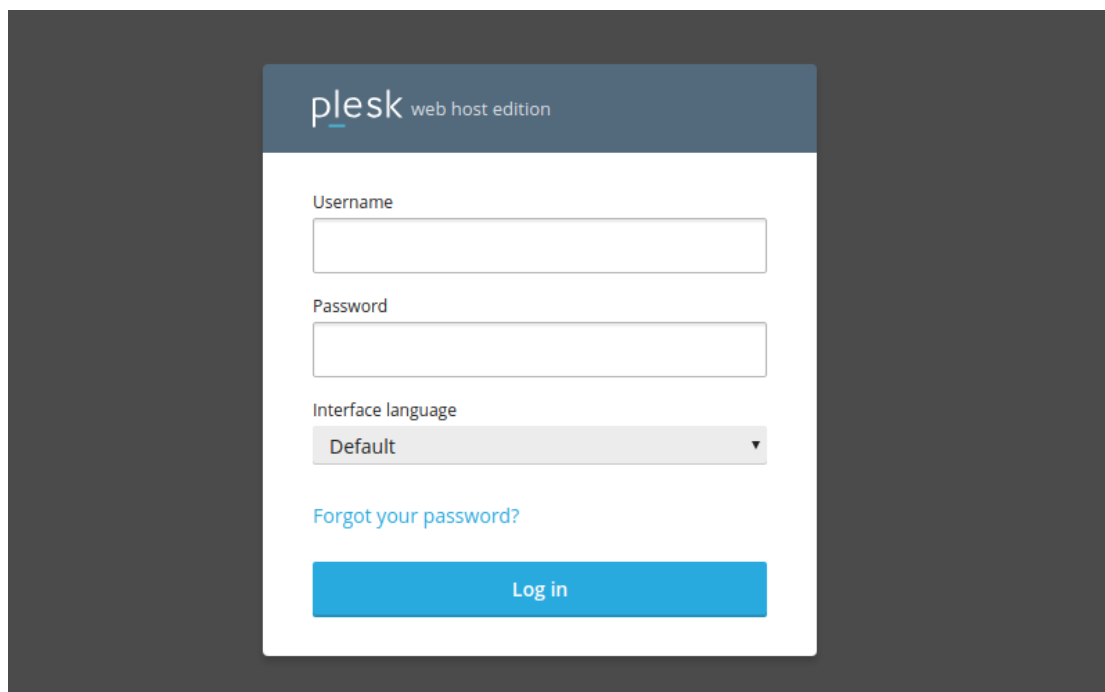

(·>ραρακι **HELP**

[Γνωσιακή βάση](#) > [Plesk](#) > [Γενικά](#) > [Πώς αλλάζω από Slave σε Master στην Dns υπηρεσία μέσα από το Plesk ;](#)

Πώς αλλάζω από Slave σε Master στην Dns υπηρεσία μέσα από το Plesk ;

- 2021-05-25 - [Γενικά](#)

Σε περίπτωση που φιλοξενείτε ιστοσελίδες μέσω του Plesk και έχετε ένα αυτόνομο διακομιστή DNS που ενεργεί σαν κύριος (master), σας δίδεται η δυνατότητα, το Plesk, να λειτουργήσει σαν δευτερεύον διακομιστής (slave). Για να εναλλάξετε τον δευτερεύον με τον κύριο διακομιστή, ακολουθείστε τις οδηγίες που περιγράφονται παρακάτω :

1. Συνδεθείτε στο **Plesk** με τα στοιχεία πρόσβασης σας.