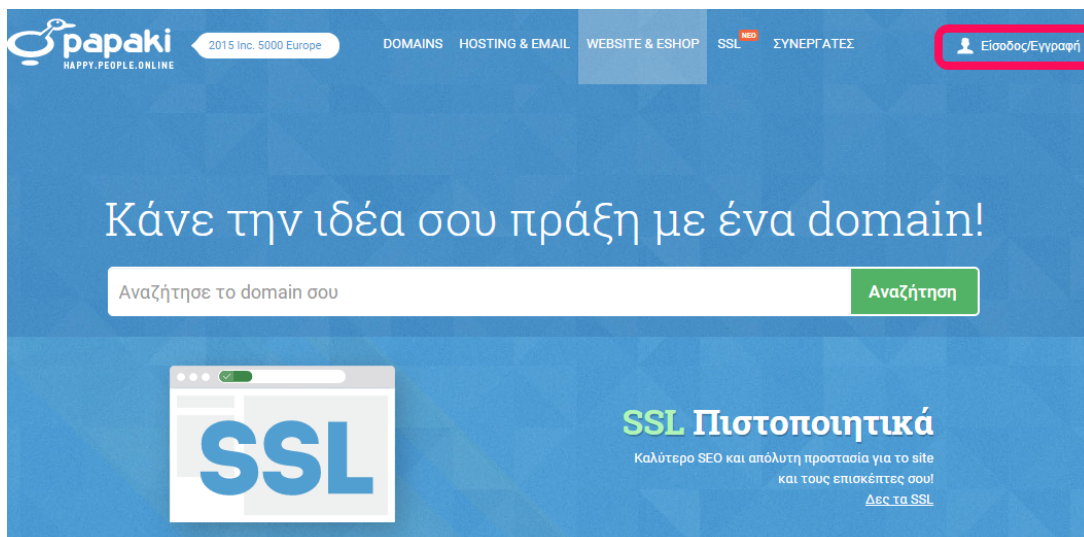

## Πως δημιουργώ λογαριασμό στο Paraki;

- 2021-11-17 - Διαχείριση domains

Μπορείτε εύκολα και άμεσα να δημιουργήσετε έναν λογαριασμό στο Paraki ακολουθώντας τα παρακάτω βήματα :

1. Στην κεντρική σελίδα του Paraki, επιλέξτε Είσοδος/Εγγραφή

2. Από το νέο παράθυρο διαλόγου, επιλέξτε Δημιουργία Νέου Λογαριασμού