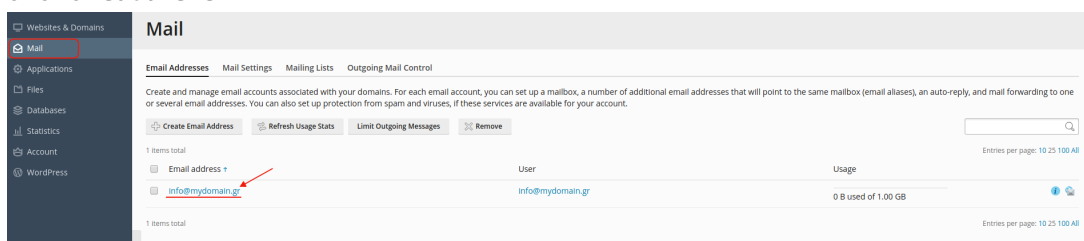

2. Στην καρτέλα **MAIL**, επιλέξτε τον email λογαριασμό που επιθυμείτε να ανακατευθύνετε.